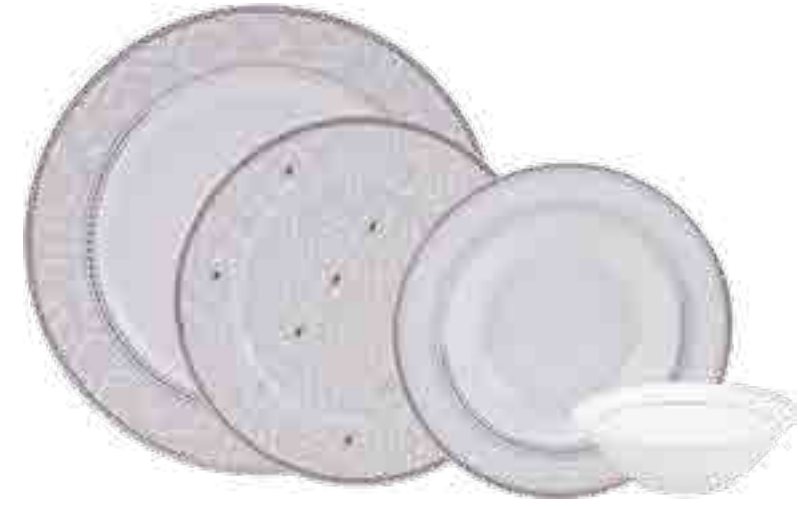

YENİ

HOFFMAN

6 Kişilik Yemek Takımı

153.03.07.9519

8 697918 733391

DESIGN IN BARCELONA
BY FRAN ANIORTE