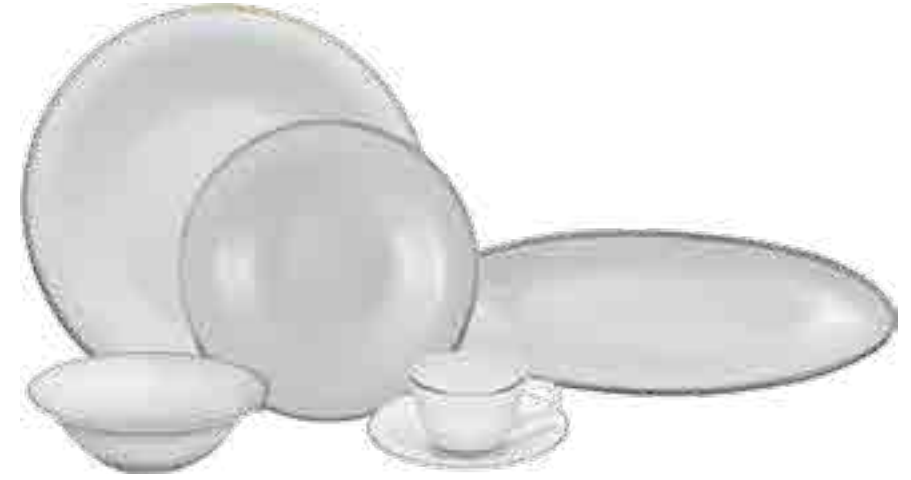

## SHAWL

Fine Pearl

Yemek Takımı

12 Kişilik - 153.03.07.5690

8 697918 612092

FINE PEARL  
KARACA

Servis Tabağı,  
Çay Fincanı  
Tabağı  
Reçellik  
Zeytinlik  
Peynirlik